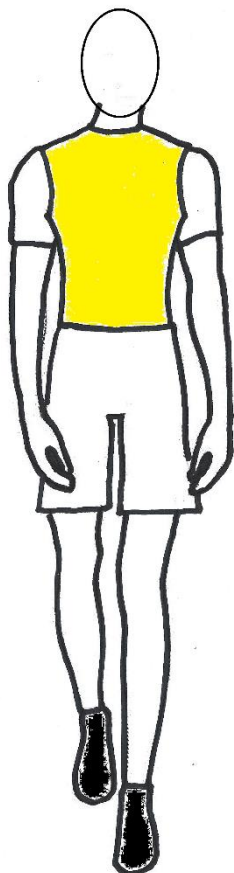

Tels.: (11) 2073 – 6993 / (11) 2205 – 7070 / (11) 2944 - 4301

FELIPÍADAS 2024

FIGURINO – 1º Ano A

Colégio Dom Felipe – Unidade II

O figurino é parte importante para abrilhantar ainda mais a performance dos nossos alunos, os protagonistas do nosso projeto socioesportivo cultural Felipíadas. O figurino será usado pelo aluno(a) no *Show de Abertura Felipíadas 2024* no dia 19/10/2024 (sábado). Segue abaixo o figurino e descrição:

MENINO

- Camiseta em tecido paetê colado amarelo.

- Mangas da camiseta em tecido paetê colado branco.

- Short em tecido paetê colado branco.

- Tênis preto.

➤ Tecido paetê colado: é uma base em tecido com paetês colados sobre ele, muito usado para fantasias no geral.