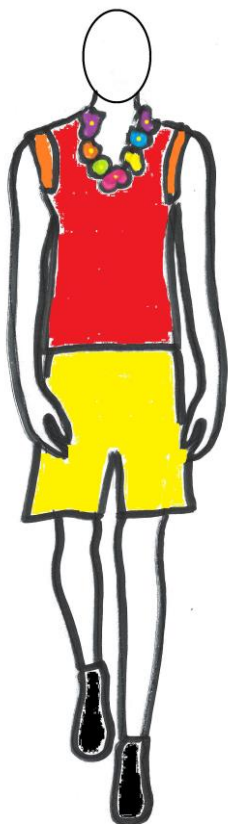

COLÉGIO DOM FELIPE

Unidade I: Rua Sábado D' Ângelo 736 – Itaquera – São Paulo -SP

Unidade II: Rua Colonial das Missões, 331 – Itaquera – São Paulo -SP

Unidade Júnior: Rua Sábado D' Ângelo 778 – Itaquera – São Paulo -SP

Tels.: (11) 2073 – 6993 / (11) 2205 – 7070 / (11) 2944 - 4301

FELIPÍADAS 2024

FIGURINO – 4º Ano A

Colégio Dom Felipe – Unidade II

O figurino é parte importante para abrilhantar ainda mais a performance dos nossos alunos, os protagonistas do nosso projeto socioesportivo cultural Felipíadas. O figurino será usado pelo aluno(a) no *Show de Abertura Felipíadas 2024* no dia 19/10/2024 (sábado). Segue abaixo o figurino e descrição:

MENINA

- Camiseta sem manga em tecido paetê colado vermelho.
- Detalhe na cava da manga em tecido paetê colado laranja.
- Bermuda em tecido paetê colado amarelo.
- Colares havaianos.
- Tênis preto.

➤ Tecido paetê colado: é uma base em tecido com paetês colados sobre ele, muito usado para fantasias no geral.