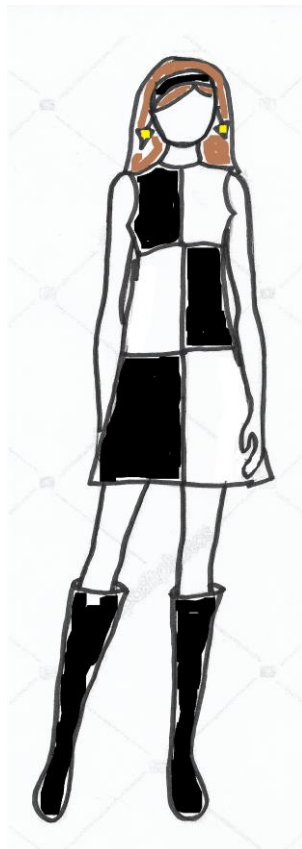

Tels.: (11) 2073 – 6993 / (11) 2205 – 7070 / (11) 2944 - 4301

FELIPÍADAS 2024

FIGURINO – 8º Ano A

Colégio Dom Felipe – Unidade II

O figurino é parte importante para abrilhantar ainda mais a performance dos nossos alunos, os protagonistas do nosso projeto socioesportivo cultural Felipíadas. O figurino será usado pelo aluno(a) no *Show de Abertura Felipíadas 2024* no dia 18/10/2024 (sexta-feira). Segue abaixo o figurino e descrição:

MENINA

- Vestido sem manga em tecido cetim preto e branco com recortes intercalados .
- Faixa de cabelo preta.
- Brinco grande colorido.
- Bota ou tênis preto.
- Capriche no brilho e na maquiagem!.

- Tecido paetê colado: é uma base em tecido com paetês colados sobre ele, muito usado para fantasias no geral.