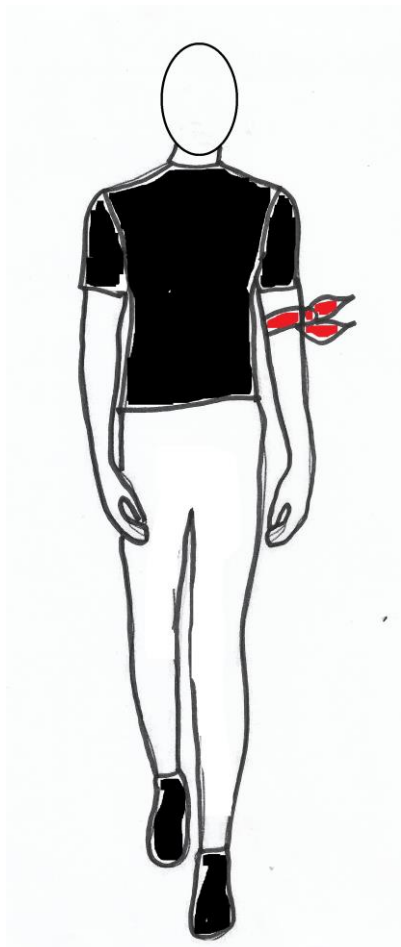

Tels.: (11) 2073 – 6993 / (11) 2205 – 7070 / (11) 2944 - 4301

FELIPÍADAS 2024

FIGURINO – 8º Ano A

Colégio Dom Felipe – Unidade II

O figurino é parte importante para abrilhantar ainda mais a performance dos nossos alunos, os protagonistas do nosso projeto socioesportivo cultural Felipíadas. O figurino será usado pelo aluno(a) no *Show de Abertura Felipíadas 2024* no dia 18/10/2024 (sexta-feira). Segue abaixo o figurino e descrição:

MENINO

- Camiseta preta.
- Calça branca.
- Bandana vermelha amarrada no braço.
- Tênis ou sapato preto.

- Tecido paetê colado: é uma base em tecido com paetês colados sobre ele, muito usado para fantasias no geral.