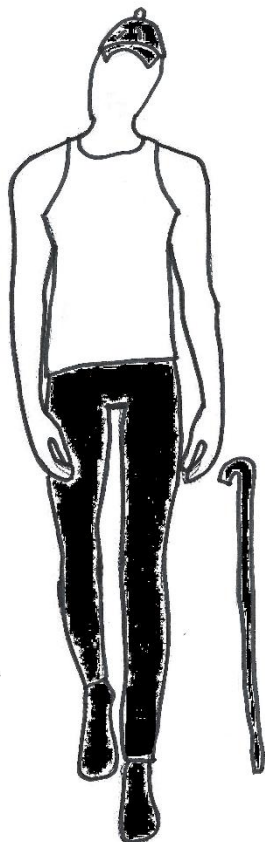

Tels.: (11) 2073 – 6993 / (11) 2205 – 7070 / (11) 2944 - 4301

FELIPÍADAS 2024

FIGURINO – 8º Ano B e 9º Ano C Colégio Dom Felipe – Unidade I

O figurino é parte importante para abrilhantar ainda mais a performance dos nossos alunos, os protagonistas do nosso projeto socioesportivo cultural Felipíadas. O figurino será usado pelo aluno(a) no *Show de Abertura Felipíadas 2024* no dia 18/10/2024 (sexta-feira). Segue abaixo o figurino e descrição:

MENINO

- Camiseta regata branca.
- Calça jeans preta.
- Boné preto.
- Bengala preta encapada com tecido paetê colado preto.
- Boné preto.

- Tecido paetê colado: é uma base em tecido com paetês colados sobre ele, muito usado para fantasias no geral.