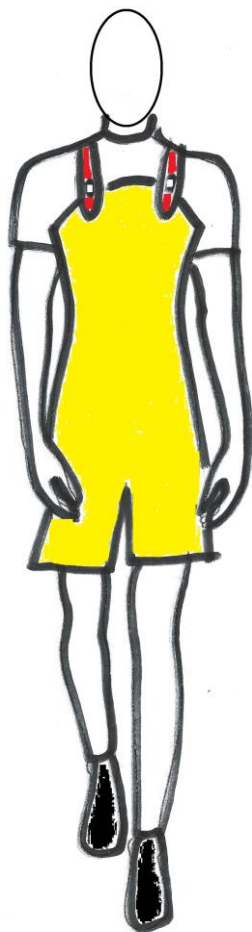

### FELIPÍADAS 2024

**FIGURINO – Jardim I (Manhã)**

**Dom Felipe Júnior**

O figurino é parte importante para abrilhantar ainda mais a performance dos nossos alunos, os protagonistas do nosso projeto socioesportivo cultural Felipíadas. O figurino será usado pelo aluno(a) no *Show de Abertura Felipíadas 2024* no dia 19/10/2024 (sábado). Segue abaixo o figurino e descrição:

#### MENINO

- Macacão de alças, em tecido paetê colado amarelo.
- Alça do macacão em tecido paetê colado vermelho.
- Camiseta manga curta em tecido paetê colado branco.
- Tênis ou Sapatilha preta.

Felipíadas 2024 Dó Ré Mi – “Musicalizando Memórias”